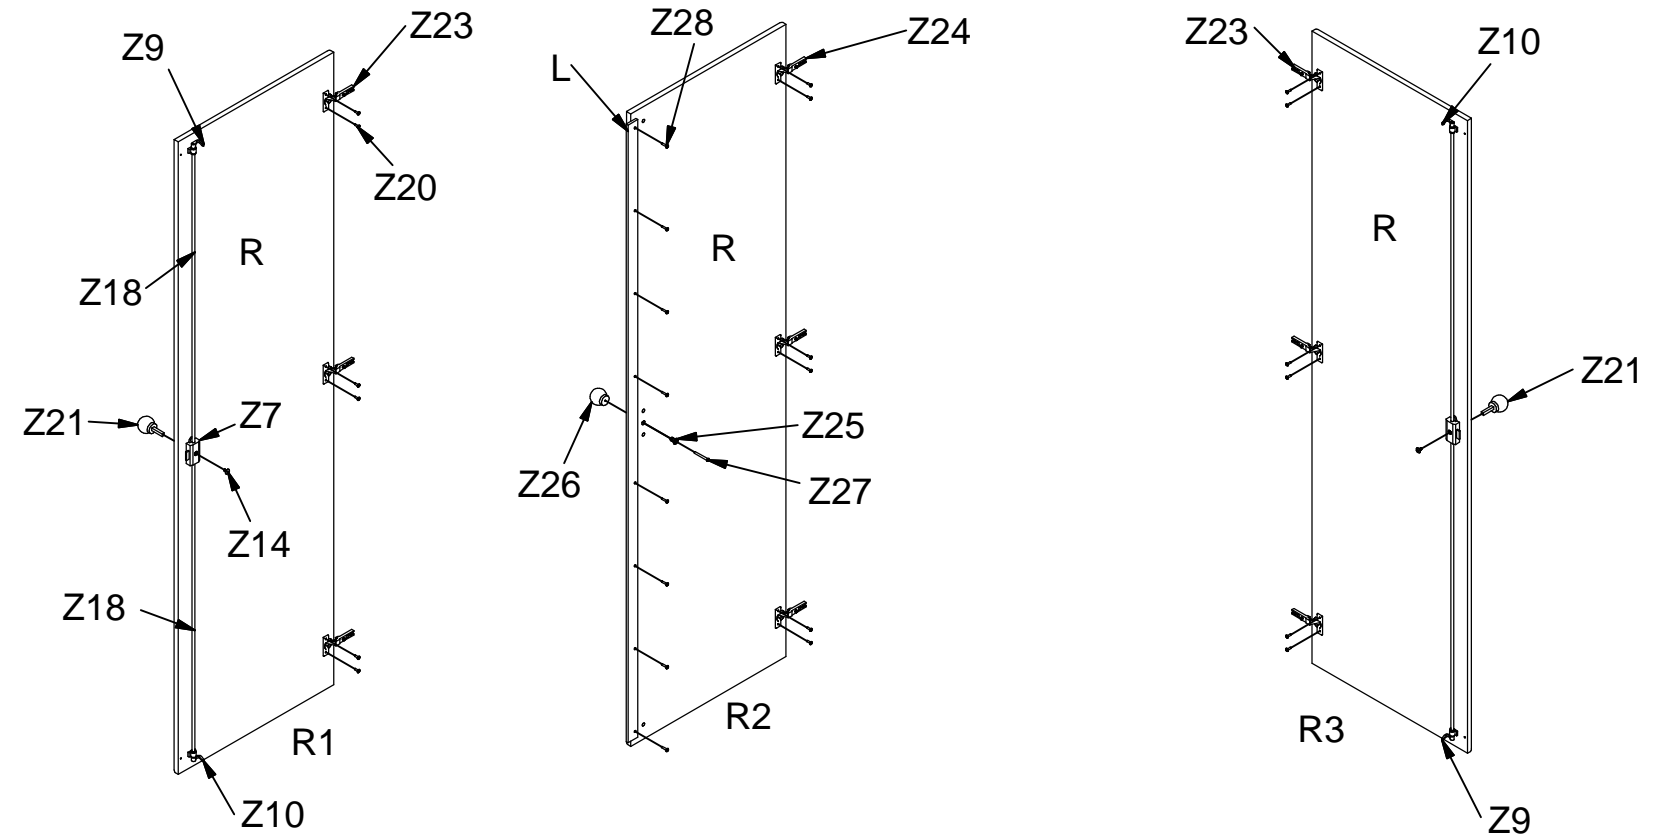

GLATTE TÜR 200 cm., naturlachiert
KASSETTETÜR 200 cm., naturlachiert
SPIEGELTÜR 200 cm., naturlachiert

16

17