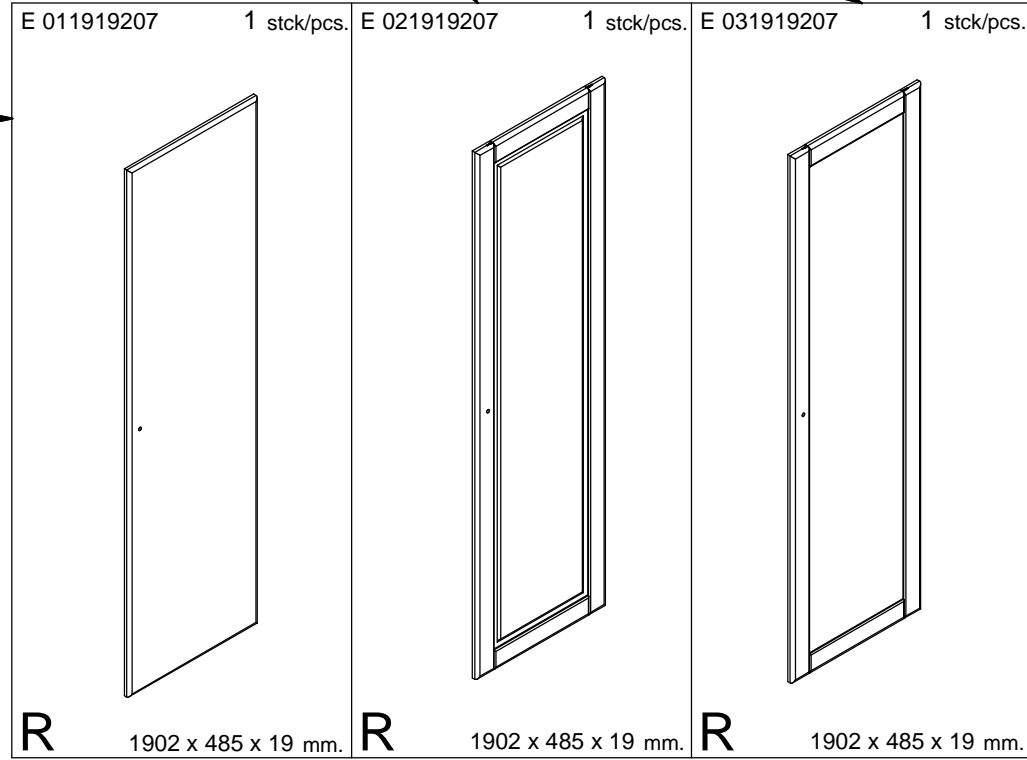

GLATTE TÜR/SCHÜBEN 200 cm., naturlachiert
 KASSETTETÜR/SCHÜBEN 200 cm., naturlachiert
 SPIEGELTÜR/SCHÜBEN 200 cm, naturlachiert

11 Z41

12 Z50 45 mm.

13 Z49 35 mm.

14 Z51 12 mm.

15 Z40 11 mm.

GLATTE TÜR 200 cm., naturlachiert
 KASSETTETÜR 200 cm., naturlachiert
 SPIEGELTÜR 200 cm., naturlachiert